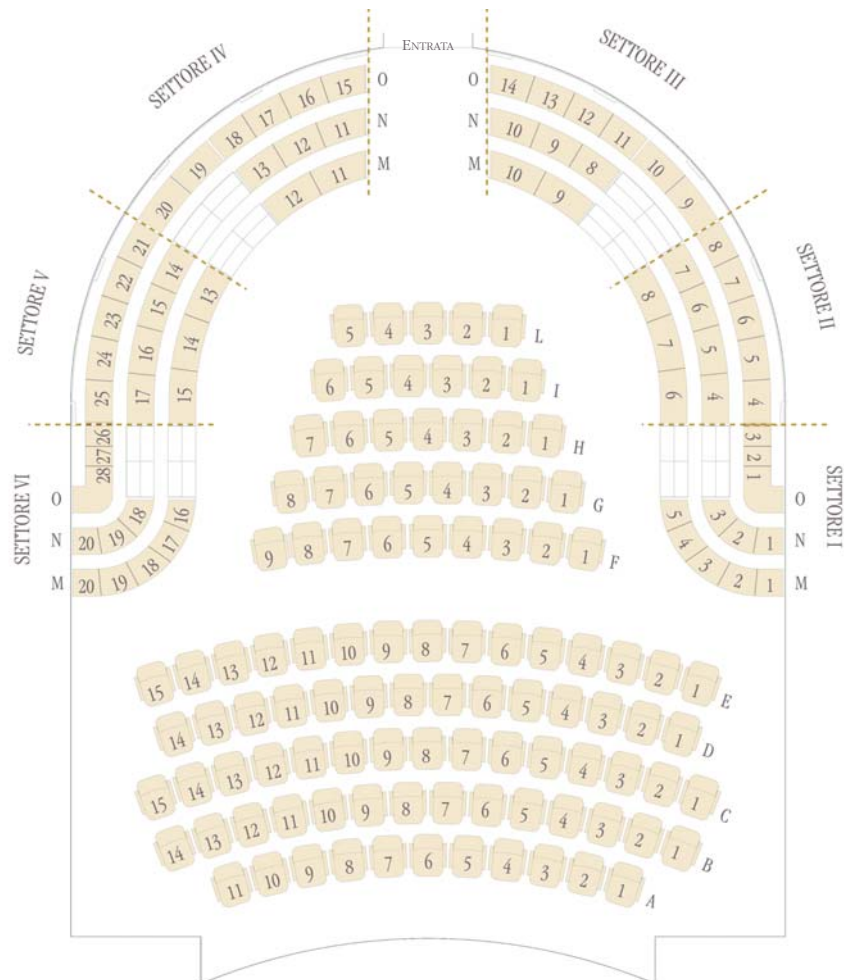

GALLERIA

PLATEA

PALCOSCENICO